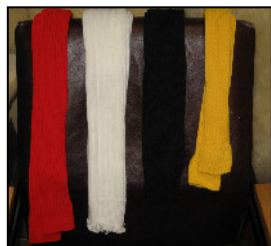

FI 9840 Hüfthöschen 3 x Spitze rundum

Material: Stretchsatin (80 % Polyamid/20 % Elasthan)
 Farben: weiß - champagne - rot - schwarz
 Größen: Damen: 36/38 - 40/42 - 44/46
 Kinder: 116 - 128 - 140 - 152 - 164
 Herren: 48/50 - 52/54 - 56/58

Wir liefern seit Jahren
 Artikel rund um den
 Sitzungs- und
 Straßenkarneval sowie
 für Partys und
 Themenabende.
 Gerne erstellen wir
 ein Angebot.

122 + NEU 123 Glanzstrumpfhose

85 % Nylon, 15%
 Elasthan,
 versch. Größen,
 versch. Farben

1331 Danskin Strumpfhose

super weich und haltbar,
 80 DEN, Coolmax-Zwickel,
 90 % Nylon/10 % Lycra
 Farben: Toast
 Größen:
 Kinder: 98, 104, 116, 128, 140
 Damen: 36, 38, 40, 42
 Herren: 44, 48, 52, 54